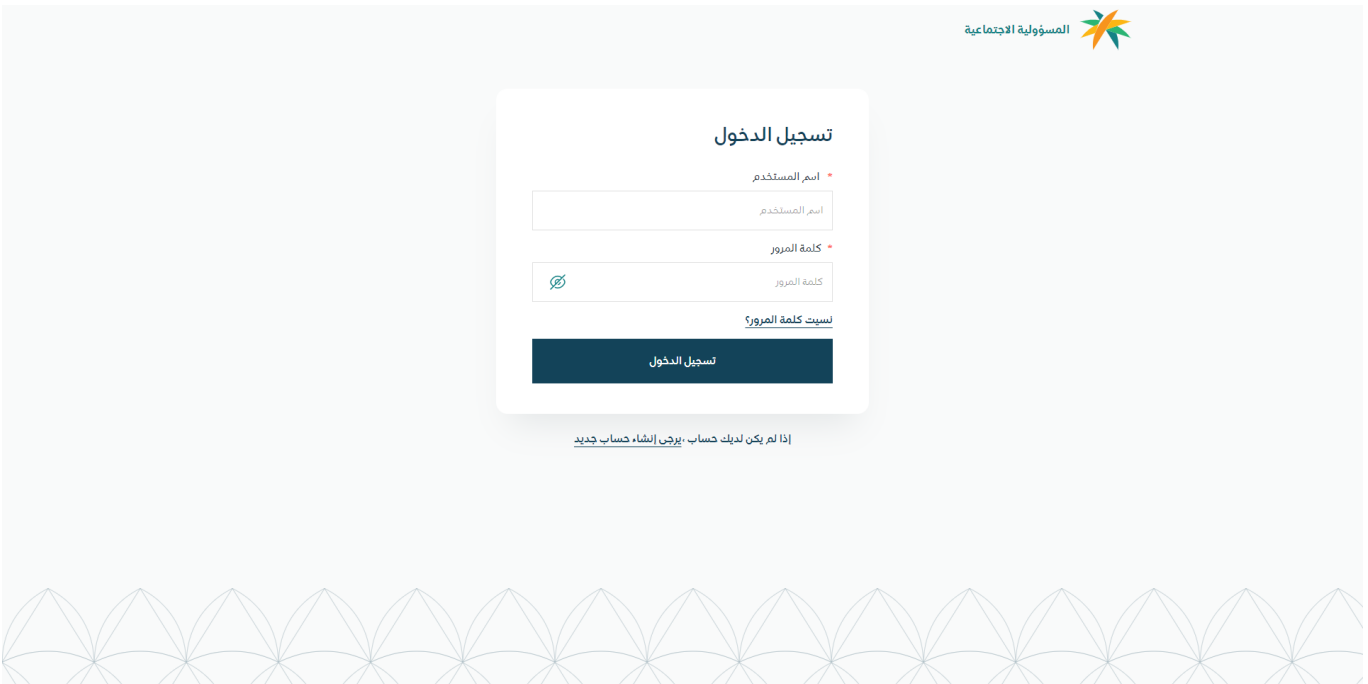

1. المقدمة

في هذا الدليل سيتم شرح كيفية تسجيل الدخول على المنصة وتتيح هذه الخدمة للمسجلين على المنصة.

2. خطوات تنفيذ الخدمة

يوضح هذا الدليل كيفية تسجيل الدخول.

2.1 الدخول على المنصة

يقوم المستخدم بالدخول على المنصة وسيتم توجيهه للشاشة الرئيسية

2.2 ادخال بيانات المستخدم

يقوم المستخدم بالضغط على زر تسجيل الدخول من الشاشة الرئيسية. سيتم توجيهه المستخدم الي صفحة تسجيل الدخول.

يقوم المستخدم بكتابة اسم المستخدم وكلمة المرور والضغط على زر تسجيل الدخول. سيتم توجيهه المستخدم الي صفحة تأكيد رقم الجوال.